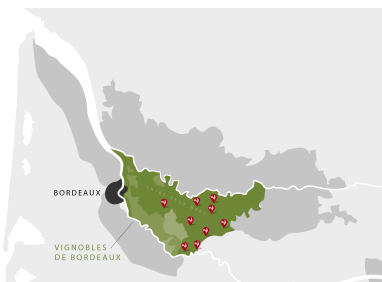

Producta Vignobles - 13, avenue de la Résistance, 33310 Lormont
Tel. +33 5 57 81 18 18 - contact@producta.com - producta.com

L'ABUS D'ALCOOL EST DANGEREUX POUR LA SANTÉ. A CONSOMMER AVEC MODÉRATION.