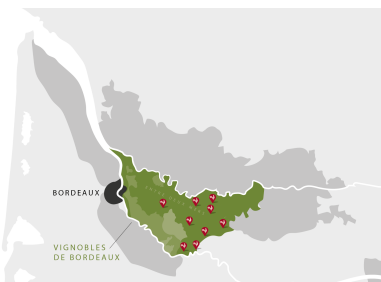

Producta Vignobles - 13, avenue de la Résistance, 33310 Lormont
Tel. +33 5 57 81 18 18 - contact@producta.com - producta.com

ABUSE OF ALCOHOL IS DANGEROUS FOR YOUR HEALTH. DRINK RESPONSIBLY.